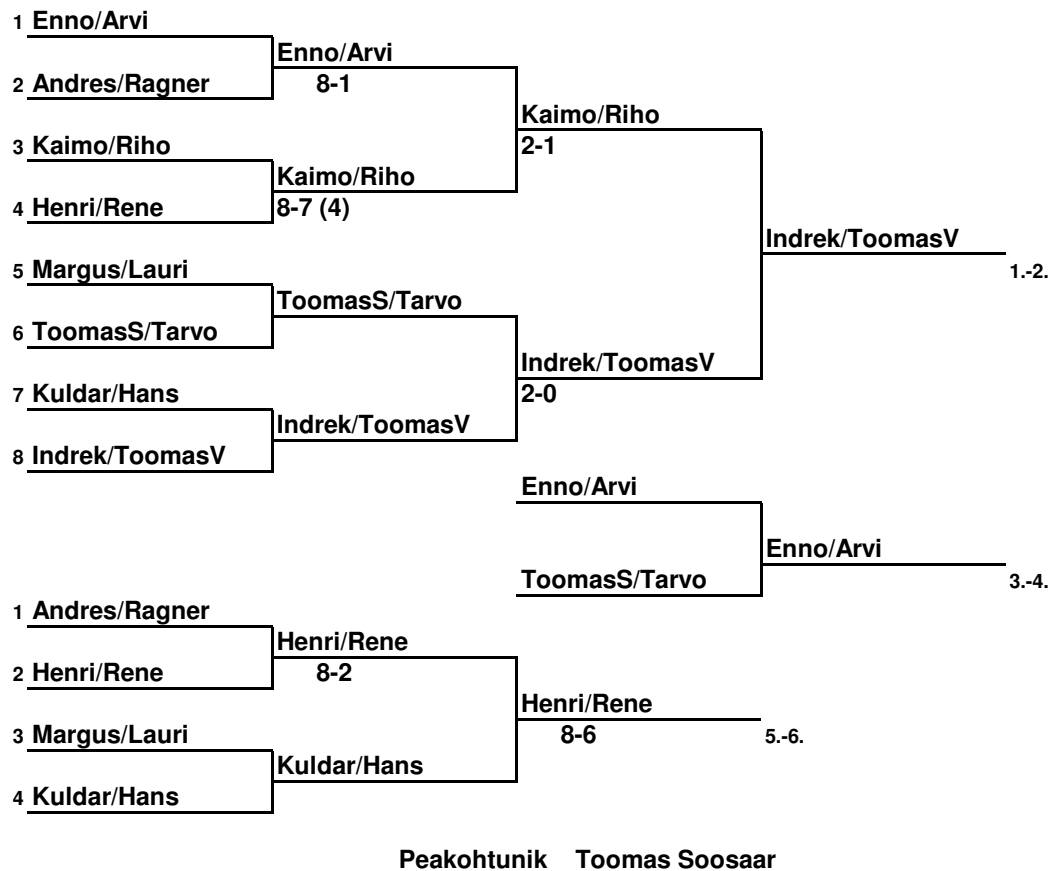

# Põlva maakonna tennise meistrivõistlused

Meeste paarismäng

Põlvas,  
18.-20.juuli 2014.a.

Paremusjärjestus:

1. Indrek Talgre/Toomas Veidenberg
2. Kaimo Lõiv/Riho Vaikmäe
3. Enno Toss/Arvi Stüff
4. Toomas Soosaar/Tarvo Nõgesmäe
5. Henri Kozlov/Rene Volt
6. Kuldar Leis/Hans Leis
- 7.-8. Andres Rosin/Ragner Lõbu
- 7.-8. Margus Masing/Lauri Roos