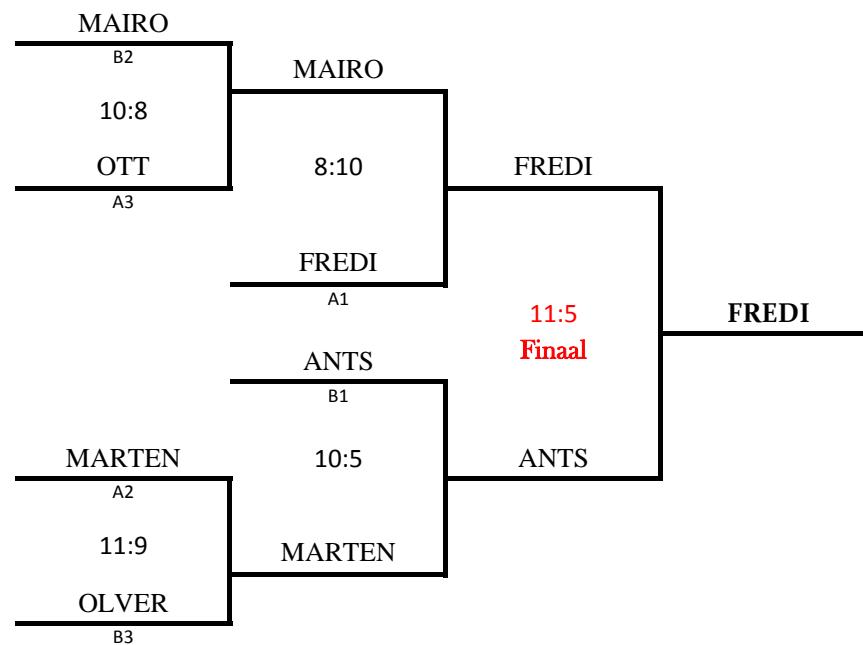

# PÕLVAMA KOSSUSARI 2014 I ETAPP

Tilsi staadion  
30.07.2014

## A-grupp

Ott Sellis	Rivo Nõmmistu		1	2	1	4p	III
Alo Korju			10:12	10:7	8:12		
Marten Järvik	Rain Järvela	2		2	1	5p	II
Kaspar Koitsaar		12:10		12:8	6:14		
Erkki Mäeorg	Rain Loodus	1	1		1	3p	IV
Urmas Lihtsa	Mait Asser	7:10	8:12		10:13		
Fredi Parker	Elari Laine	2	2	2		6p	I
Egert Aia	Gunnar Asi	12:8	14:6	13:10			

## B-grupp

Mairo Padar	Andre Treial		2	2	1	5p	II
Andi Asser			11:6	10:5	6:7		
Rael Kalmus	Vallo Vaherpuu	1		1	1	3p	IV
Maria Metsaorg	Kaupo Puusepp	6:11		7:15	9:11		
Olver Kaljuvee	Rando Veberson	1	2		1	4p	III
Davis Kostõgov		5:10	15:7		7:9		
Ants Järv	Elari Asi	2	2	2		6p	I
Sander Anijalg		7:6	11:9	9:7			