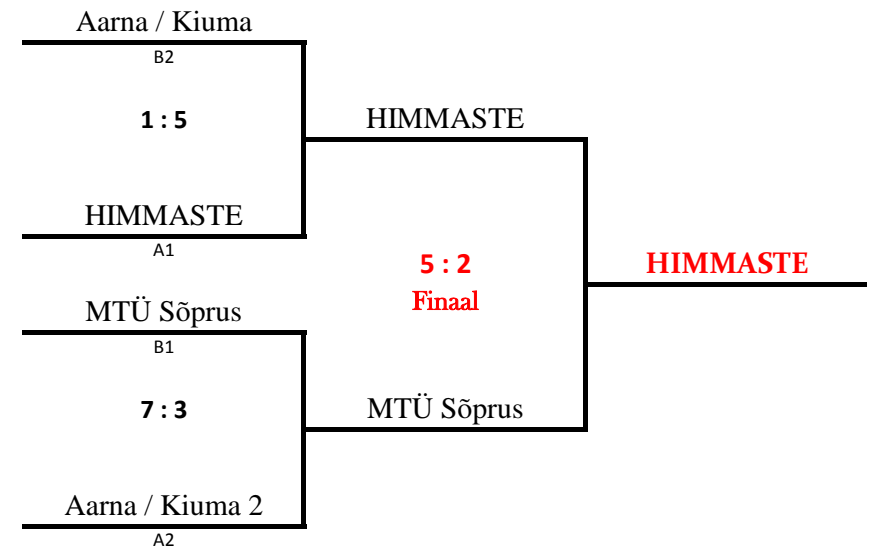

VII PÕLVA VALLA SUVEMÄNGUD

30NS KORVPALL

Aarna küla
04.07.2015

A-grupp

TAEVASKOJA		2 7:3	1 4:7	1 2:11	1 1:5	5p IV
MAMMASTE	1 3:7		1 6:13	1 1:11	1 5:15	4p V
ORAJÕE	2 7:4	2 13:6		1 3:9	1 6:9	6p III
HIMMASTE	2 11:2	2 11:1	2 9:3		2 6:5	8p I
AARNA / KIUMA 2	2 5:1	2 15:5	2 9:6	1 5:6		7p II

B-grupp

MTÜ SÕPRUS		2 11:8	2 12:1	2 6:0	2 9:2	8p I
AARNA / KIUMA	1 8:11		2 8:2	2 5:1	2 4:2	7p II
ANDRE	1 1:12	1 2:8		1 1:5	1 5:9	4p V
PARTSI / UIBOJÄRVE	1 0:6	1 1:5	2 5:1		1 1:4	5p IV
KTP	1 2:9	1 2:4	2 9:5	2 4:1		6p III