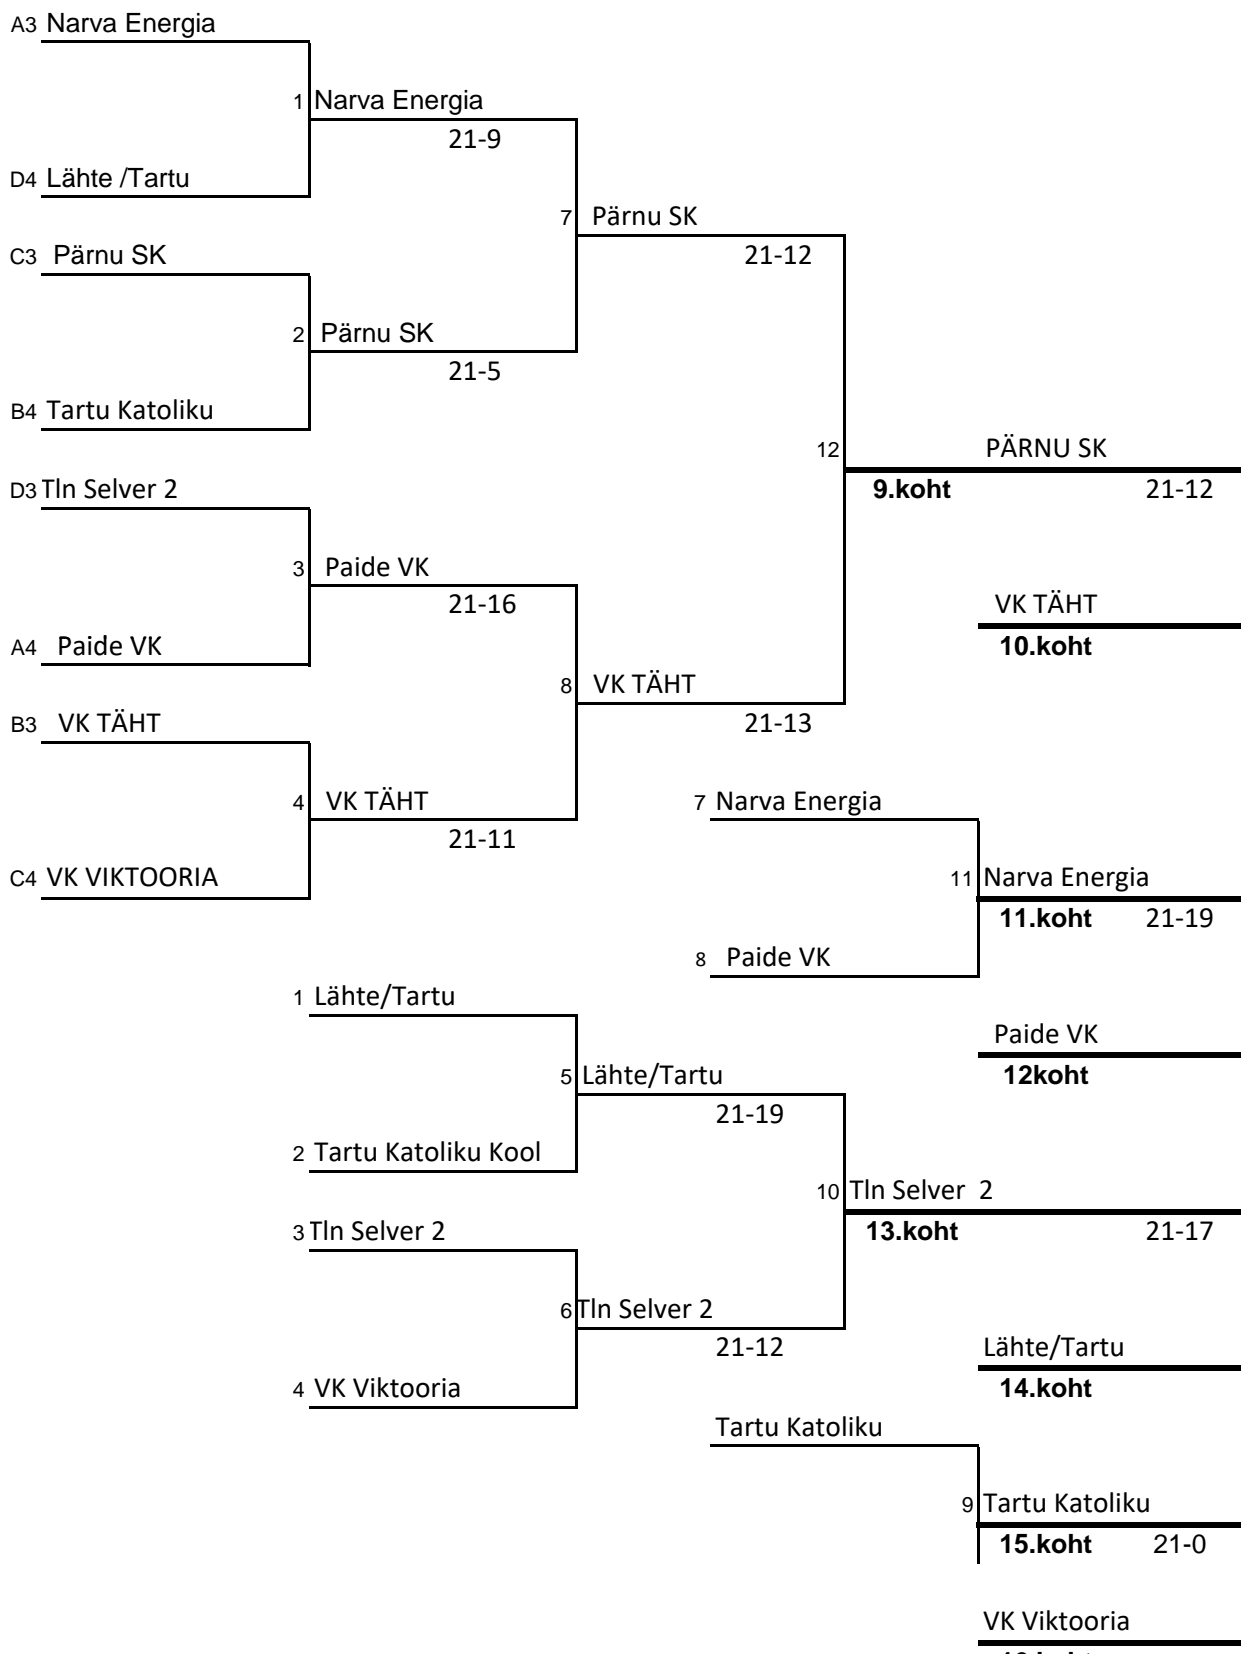

EMSL Jõud võrkpalli meistrivõistlused tüdrukutele

Mesikäpa Hallis,
20.novembril 2018.a.

Kohtadele 9.-16.

EMSL Jõud võrkpalli meistrivõistlused tüdrukutele

Mesikäpa Hallis,
20.novembril 2018.a.

1. Tallinna SELVER 1 - Harjumaa